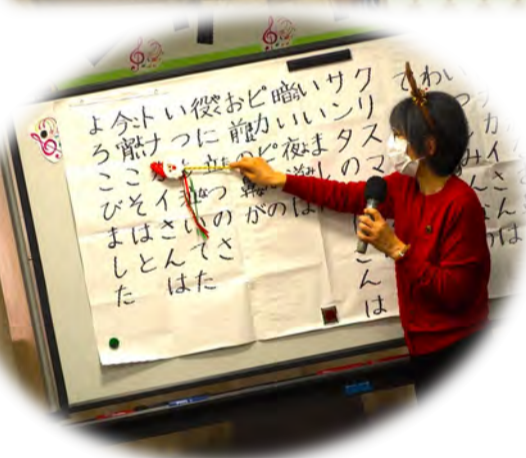

トロンボーンコンサート

年末運試しビンゴ大会

12月20日、毎年恒例の「年末運試しビンゴ大会を開催しました。

ビンゴ大会は、全館放送を使用し、全館一斉に行っています。皆さん、カードとにらめっこして、楽しそうに参加されていました。自身で数字の所を開けられない方も、職員と一緒に行って全員参加で行います。リーチやビンゴが出るとなんとなく、次は私?とそわそわするものです。

たちばなホームのビンゴ大会の掛け声は、「ぐるぐる～ビンゴ～!!」と言って、こぶしを上にあげてみんなで声をだします。日常とは違った雰囲気の中で、いつもとは違った表情を見せて下さるご利用者の方も多いです。